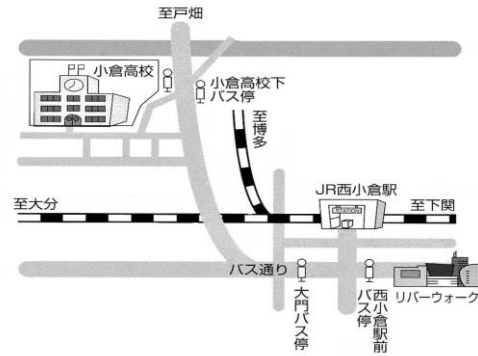

(2) 修学旅行(第2学年)

今年度は1月に新潟県でスキー研修を行う予定です。

(3) その他の学校行事

6月に小倉・東筑定期野球大会、9月に体育大会、10月に学校開放説明会、3月に海外派遣研修などがあります。

(4) 部活動

体育部14、文化部20、同好会1、総合部1の各部に約9割の生徒が参加し、短時間集中の練習によって、成果を上げています。昨年度は、将棋部が全国大会に出場し、陸上部、水泳部、吹奏楽部、書道部が九州大会に出場しています。また、U17日韓中ラグビー国際大会にも本校生徒が選出され、出場を果たしました。

5 進路情報

毎年、難関大・国公立大学医学部をはじめ、全国有名大学に多数の生徒が進学しています。令和2年度入試では、国公立大学に現役・浪人を合わせ229名が合格しました。合格した大学の一部を以下に紹介します。なお、合格者数は現役・浪人を合わせた数になっています。

大学名	合格者数
北海道大学	2
東京大学	5
東京工業大学	1
一橋大学	1
京都大学	10
大阪大学	9
神戸大学	1
九州大学	42
九州工業大学	19
国公立大学医学部医学科	12
私大・準大学医学部医学科	12
慶應義塾大学	8
早稲田大学	6

6 学校からのメッセージ

真の「文武両道」を目指す、歴史と伝統を誇る教育環境の中で、高い志の仲間たちと切磋琢磨し合い、皆さんの大きな夢や志を、小倉高校で実現してみませんか。