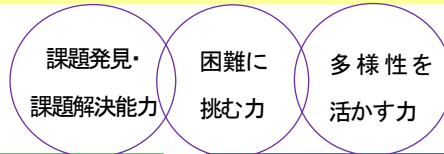

School Mission

目指す学校像

より良い未来を創るため、生涯学び続け、
社会や他者へ貢献できる人材を育成する学校

目指す生徒像

絶えず自分の道を模索し、自己実現に努め、将来を
切り開く気概と他者への思いやりの心を持つ生徒

Curriculum Policy (小倉高校の教育内容)

生徒の「高い志」の
進路実現を支援する
質の高い授業

他者と協力して事に当たる力を身に付け、深く考える力を伸ばす
総合的な探究の時間

自尊感情を高め、他者との協働を軸に実践的な生きる力を養う
学校行事や部活動

2 授業

- 希望進路実現のために、生徒一人一人の適性や能力に応じた幅広い学習活動を展開しています。**学びの基礎力**を伸ばし、**進路を切り拓く力**をつけます。各教室に電子黒板型プロジェクターが設置されており、大学入試を見据えた高度な内容も、画像や動画を使ってわかりやすく説明しています。
- 探究活動やICT機器の利活用を推進しています。**探究力・表現力**を伸ばし、**学びを深め、他者と共有する力**をつけます。自分の進路や興味・関心を社会や学術の課題と関連させて考え、各自のテーマに対して問いを立て、リサーチクエスチョンを導いて、掘り下げていきます。グループワークや学校の外に飛び出して調査を行うフィールド・リサーチなどで情報を収集・分析し、研究をまとめて発表します。